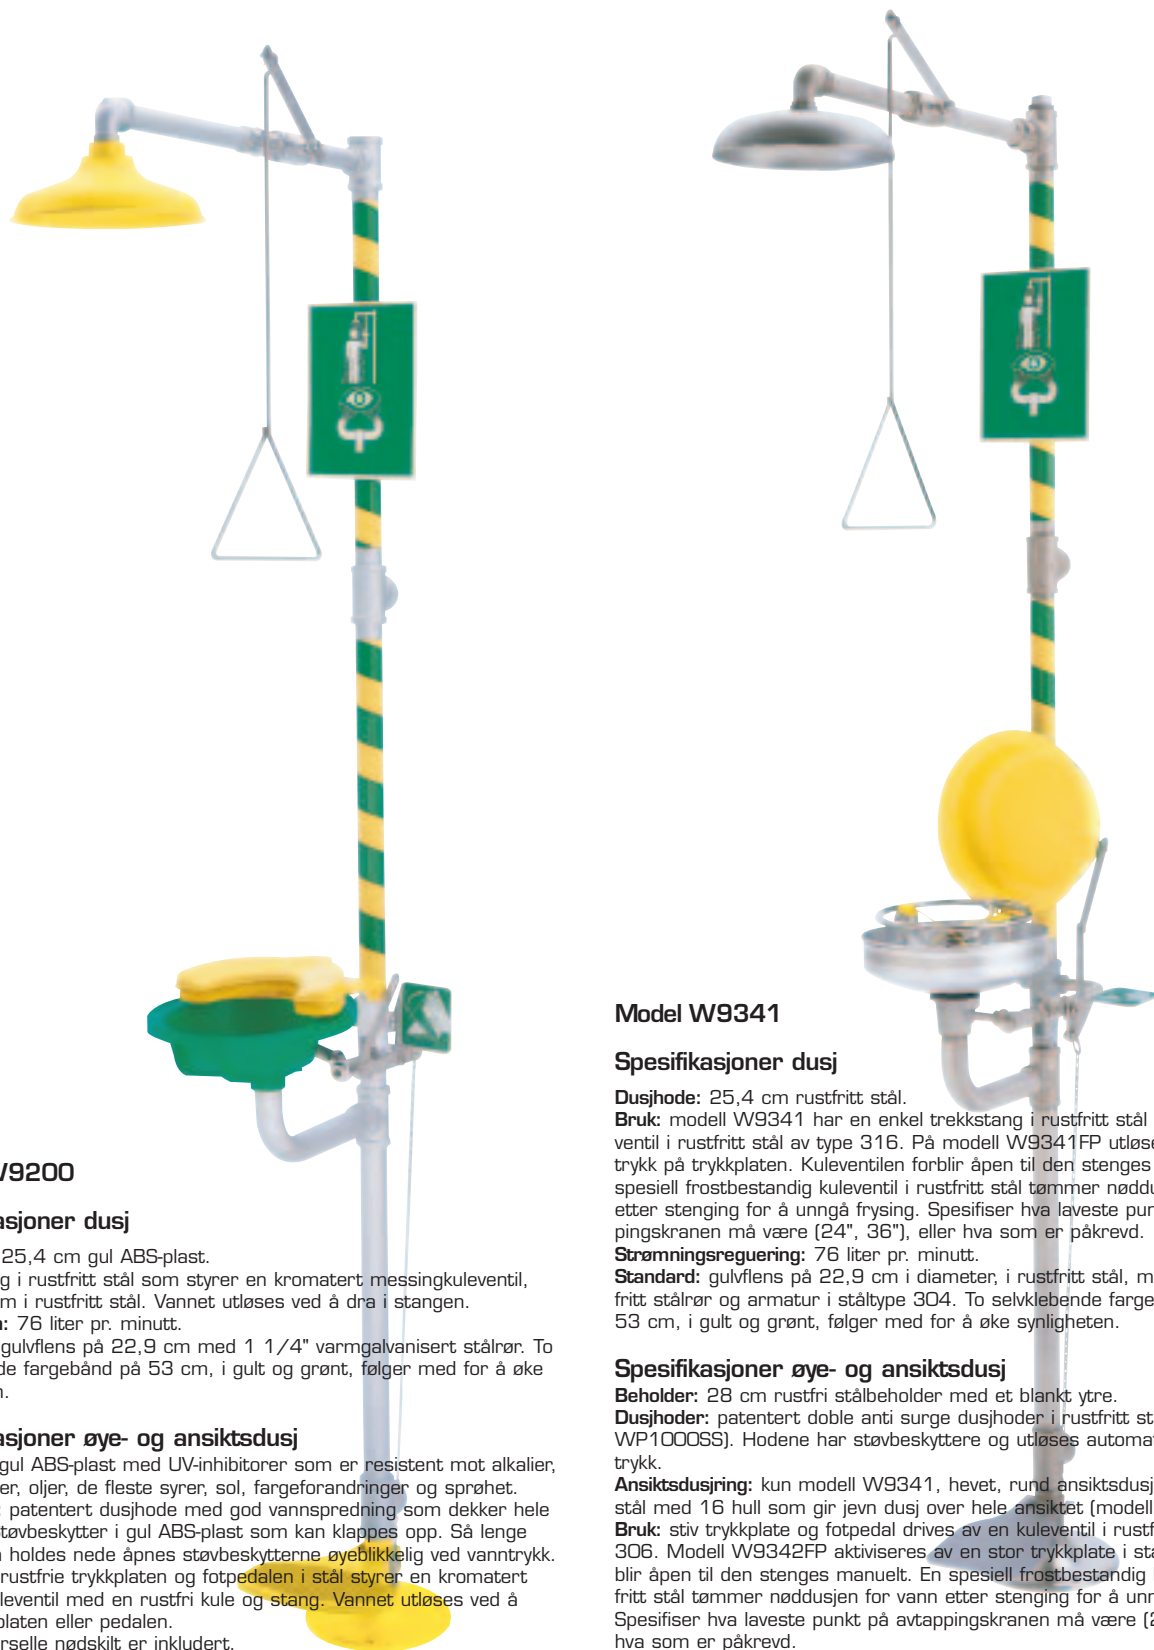

Model W9200

Spesifikasjoner dusj

Dusjhode: 25,4 cm gul ABS-plast.

Bruk: stang i rustfritt stål som styrer en kromtert messingkuleventil, med en arm i rustfritt stål. Vannet utløses ved å dra i stangen.

Vannstrøm: 76 liter pr. minutt.

Standard: gulvflens på 22,9 cm med 1 1/4" varmgalvanisert stålør. To selvklebende fargebånd på 53 cm, i gult og grønt, følger med for å øke synligheten.

Spesifikasjoner øye- og ansiktsdusj

Beholder: gul ABS-plast med UV-inhibitorer som er resistent mot alkalier, saltløsninger, oljer, de fleste syrer, sol, fargeforandringer og sprøhet.

Dusjhoder: patentert dusjhode med god vannspredning som dekker hele ansiktet. Støvbekytter i gul ABS-plast som kan klappes opp. Så lenge trykkplaten holdes nede åpnes støvbekytterne øyeblikkelig ved vanntrykk.

Bruk: den rustfrie trykkplaten og fotpedalen i stål styrer en kromtert messingkuleventil med en rustfri kule og stang. Vannet utløses ved å trykke på platen eller pedalen.

Skilt: universelle nødskilt er inkludert.

Vannstrøm: automatisk regulering sikrer konstant vannstrøm, selv ved varierende trykk på 2 - 6 bar. Utløpsåpningen kan rengjøres ved tilstopping eller byttes ut hvis vanntrykket stiger eller faller.

Vannfilter: veldig slitesterk in-line med et maskefilter på 50/50 som filtrerer, slik at avfall ikke kommer i vannet.

Filtersystem: internt skumfilter for driftssikker betjening og som lett kan fjernes ved rengjøring og vedlikehold.

W9200

Detaljer

Tilførsel: 1 1/4" IPS

Avløp: 1 1/4" IPS

Bruttovekt: 21,9 kg

Model W9341

Spesifikasjoner dusj

Dusjhode: 25,4 cm rustfritt stål.

Bruk: modell W9341 har en enkel trekkstang i rustfritt stål med en kuleventil i rustfritt stål av type 316. På modell W9341FP utløses vannet ved trykk på trykkplaten. Kuleventilen forblir åpen til den stenges manuelt. En spesiell frostbestandig kuleventil i rustfritt stål tømmer nøddusjen for vann etter stenging for å unngå frysing. Spesifiser hva laveste punkt på avtappingskranen må være (24", 36"), eller hva som er påkrevd.

Strømningsregulering: 76 liter pr. minutt.

Standard: gulvflens på 22,9 cm i diameter, i rustfritt stål, med 1 1/4" rustfritt stålør og armatur i ståltype 304. To selvklebende fargebånd på 53 cm, i gult og grønt, følger med for å øke synligheten.

Spesifikasjoner øye- og ansiktsdusj

Beholder: 28 cm rustfri stålbeholder med et blankt ytre.

Dusjhoder: patentert doble anti surge dusjhoder i rustfritt stål (modell WP1000SS). Hodene har støvbekyttere og utløses automatisk ved vanntrykk.

Ansiktsdusjring: kun modell W9341, hevet, rund ansiktsdusjring i rustfritt stål med 16 hull som gir jevn dusj over hele ansiktet (modell WP1200).