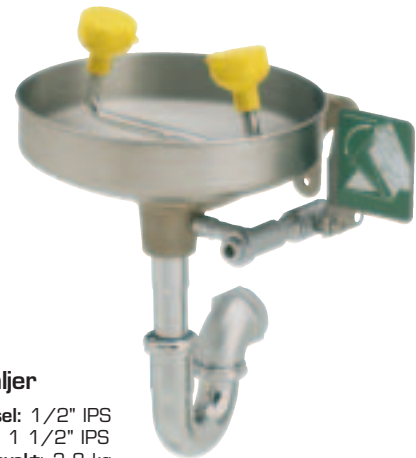

Detaljer

Tilførsel: 1/2" IPS
Avløp: 1 1/2" IPS
Bruttovekt: 3,8 kg

Nøddusj

Modell W865H

Spesifikasjoner

Dusjhode: 25,4 cm rustfritt stål.

Bruk: stang i rustfritt stål som styrer en kromatert messingkuleventil, med en arm i rustfritt stål. Vannet utløses ved å dra i stangen.

Skilt: universelle nødsilt er inkludert.

Rørnett: 1" varmgalvanisert stål-rør.

Strømningsregulering: 76 liter pr. minutt.

W865H