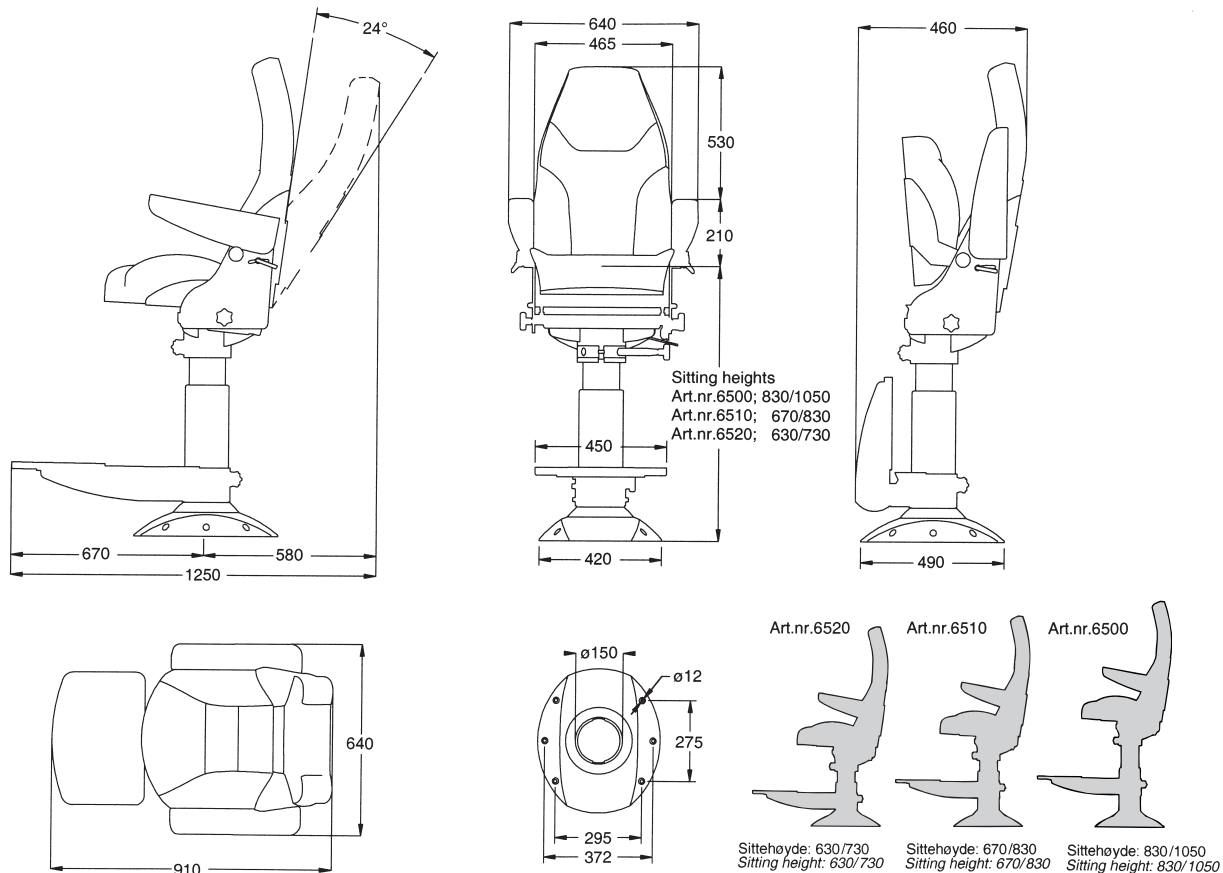

## Nor-Sap 1500 Comfort

føyer seg inn i rekken av våre kjente og populære skipsførerstoler. Stolen har en riktig ergonomisk utførelse og er festet til en kraftig ø150mm teleskopisk søyle med innlagt høyderegulering og demping. Produsert i aluminium. Sete, rygg og armhviler er trukket i hud, velur eller stoff i fargene sort, rød, blå, grå eller grønn. Andre stoffer og farger på forespørsel. Oppgi stoff og farge ved bestilling.