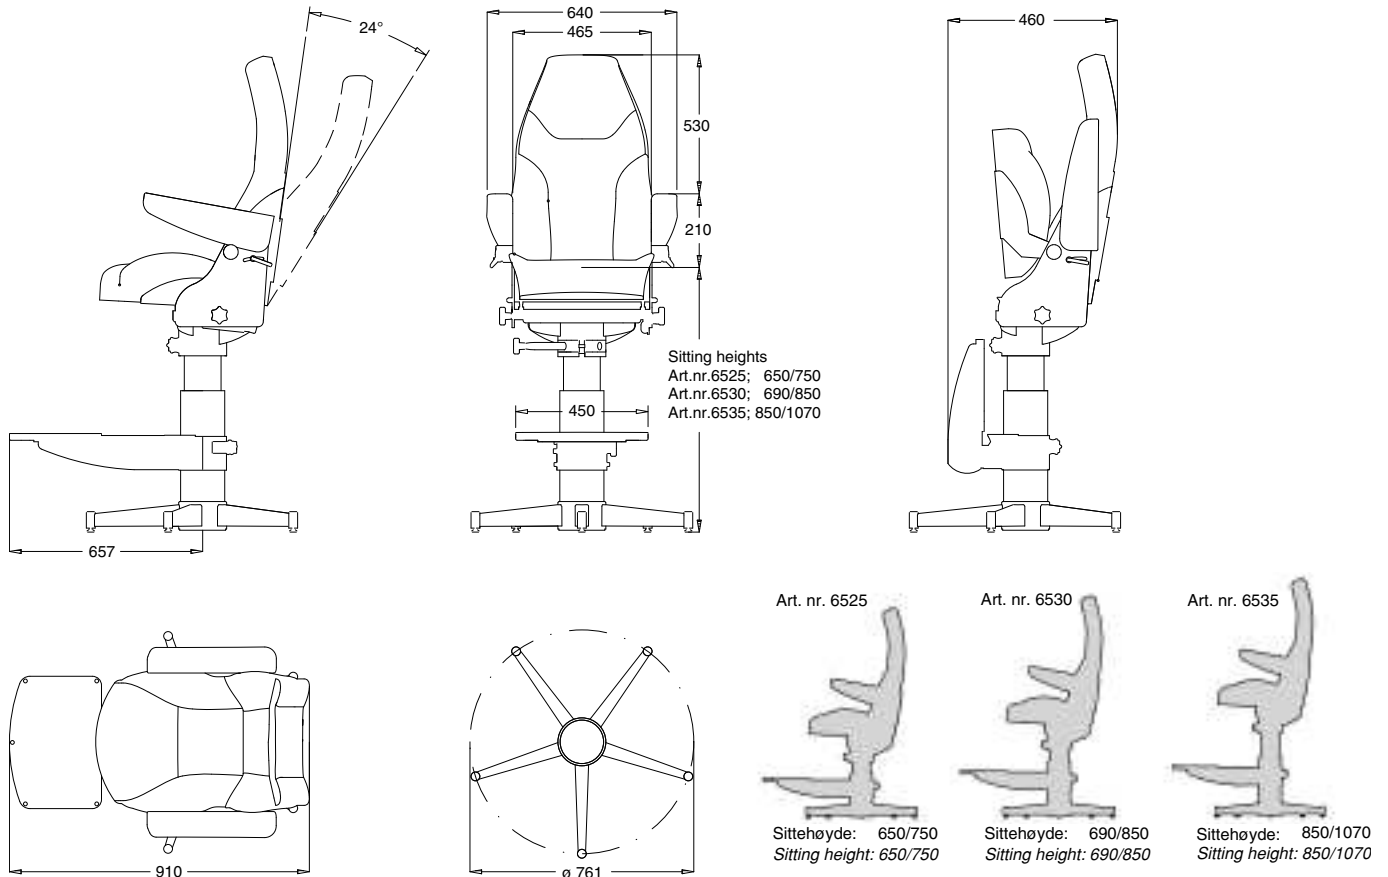

## Nor-Sap 1500 Office Comfort

føyer seg inn i rekken av våre kjente og populære skipsførerstoler. Stolen har en riktig ergonomisk utførelse og er festet til en kraftig ø150mm teleskopisk søyle med innlagt høyderegulering og demping. Produsert i aluminium. Sete, rygg og armhviler er trukket i hud, velur eller stoff i fargene sort, rød, blå, grå eller grønn. Andre stoffer og farger på forespørsel. Oppgi stoff og farge ved bestilling.