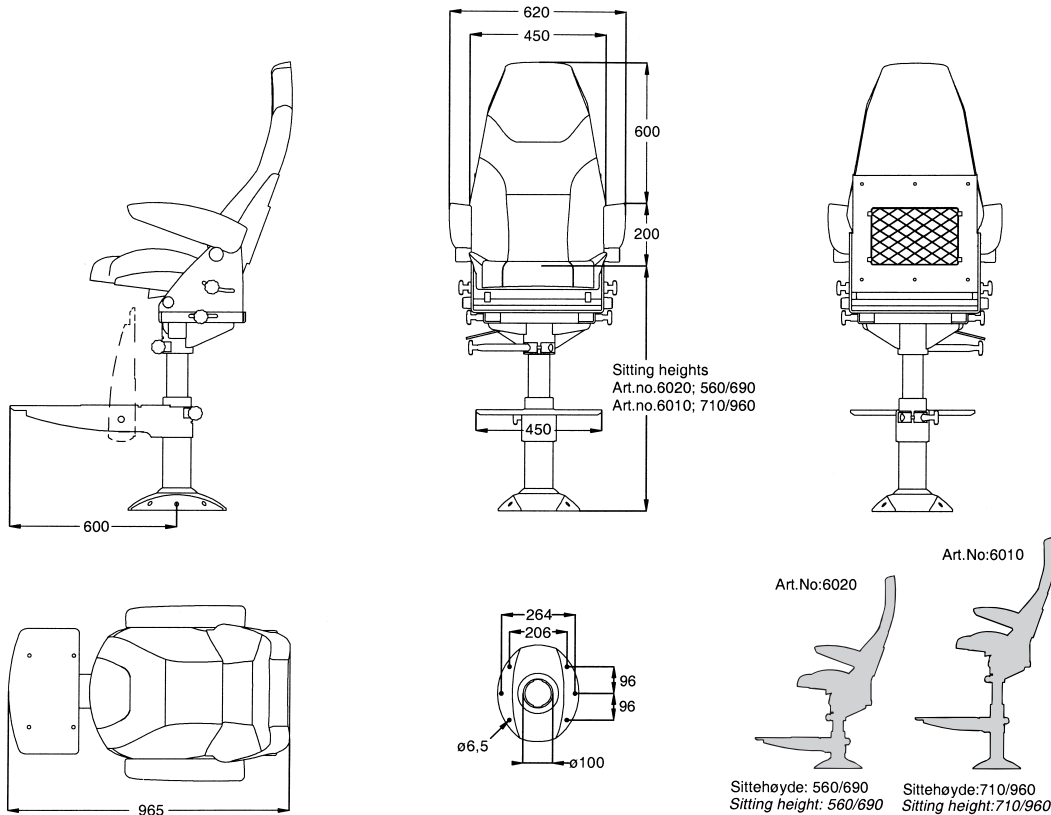

1000 Comfort

En sikker investering for et krevende arbeidsmiljø
A safe investment for a demanding work environment

Nor-Sap 1000 Comfort

Nor-Sap 1000 Comfort

fører seg inn i rekken av våre kjente og populære skipsførerstoler. Setet har en riktig ergonomisk utførelse og har god sidestøtte. Setet er festet til en \varnothing 100 mm teleskopsøyle som kan heves og senkes til ønsket høyde. Nor-Sap 1000 er produsert i aluminium. Sete, rygg og armhviler er trukket i hud, velur eller stoff i fargene sort, rød, blå, grå eller grønn. Andre stoffer og farger på forespørsel. Oppgi stoff og farge ved bestilling.

(Leveres i sort hud hvis ikke annet er spesifisert i ordren.)

Funksjoner:

- Regulerbar sete og rygg.
- Regulerbare armhviler som kan slåes opp.
- Sete skyves fram og tilbake.
- Dreibar 360 grader.
- Fothviler kan vippes opp.
- Heving /senking av søyle.
- Innlagt demping.

Vekt:

Nor-Sap 1000 Comfort Sitteh: 710/960: Art.nr: 6010
Nor-Sap 1000 Comfort Sitteh: 560/690: Art.nr: 6020
 (Oppgi type trekk og farge ved bestilling)

Varetrekk: **Stoff:** Art.nr: 6050
Vannavvisende: Art.nr: 6041
Dørskinne: Se egen brosjyre

Weight:

Nor-Sap 1000 Comfort Seat h: 710/960: Art. No: 6010
Nor-Sap 1000 Comfort Seat h: 560/690: Art. No: 6020
 (State upholstery and color on order)

Seat cover: **Fabric:** Art. No: 6050
Water repellent: Art. No: 6041
Deck Rail: See brochure