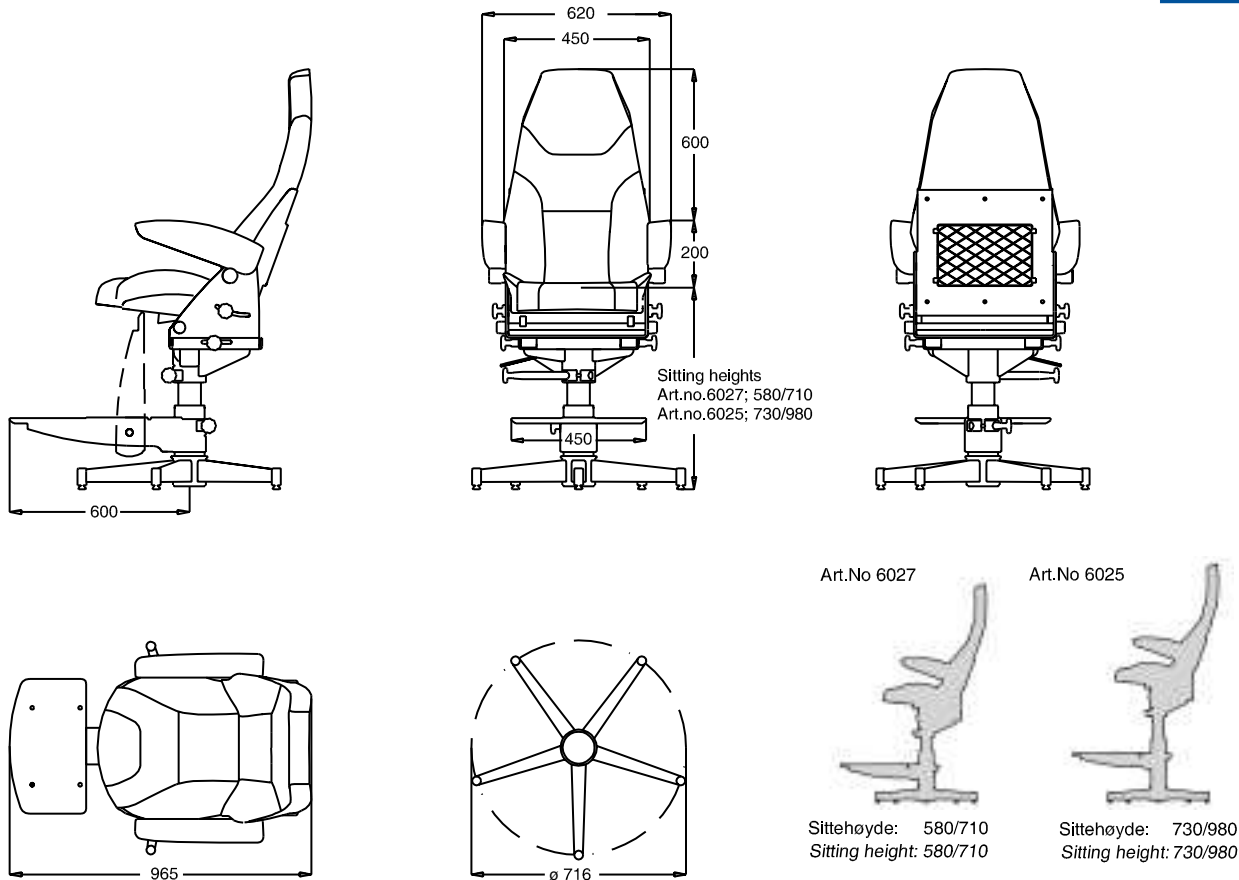

Nor Sap

1000 Office Comfort

En sikker investering for et krevende arbeidsmiljø
A safe investment for a demanding work environment

Nor-Sap 1000 Office Comfort

Nor-Sap 1000 Office Comfort

fører seg inn i rekken av våre kjente og populære skipsførerstoler. Setet har en riktig ergonomisk utførelse og har god sidestøtte. Setet er festet til en $\varnothing 100$ mm teleskopsøyle som kan heves og senkes til ønsket høyde. Nor-Sap 1000 er produsert i aluminium. Sete, rygg og armhviler er trukket i hud, velur eller stoff i fargene sort, rød, blå, grå eller grønn. Andre stoffer og farger på forespørsel. Oppgi stoff og farge ved bestilling.

(Leveres i sort hud hvis ikke annet er spesifisert i ordren.)

Funksjoner:

- Regulerbar sete og rygg.
- Regulerbare armhviler som kan slås opp.
- Sete skyves fram og tilbake.
- Dreibar 360°.
- Fothviler kan vippes opp.
- Heving /senking av søyle.
- Innlagt demping.

Vekt: 40 kg
Nor-Sap 1000 Office Comfort Sitteh: 580/710 : Art.nr: 6027
Nor-Sap 1000 Office Comfort Sitteh: 730/980 : Art.nr: 6025

Varetrekk: **Stoff** Art.nr: 6050
Vannavvisende Art.nr: 6041

Nor-Sap 1000 Office Comfort

fits right into our well-known line of popular helmsman seats. This seat is designed to high standards of ergonomics and provides a stable lateral support. This seat is mounted on $\varnothing 100$ mm telescoping column which adjusts easily to the required height. The Nor-Sap 1000 is made of aluminium. Seat, back and armrests are upholstered in leather, velour or fabric in the colors of black, red, blue, grey and green. Other colors or fabrics available upon request. State colors or fabrics when ordering.