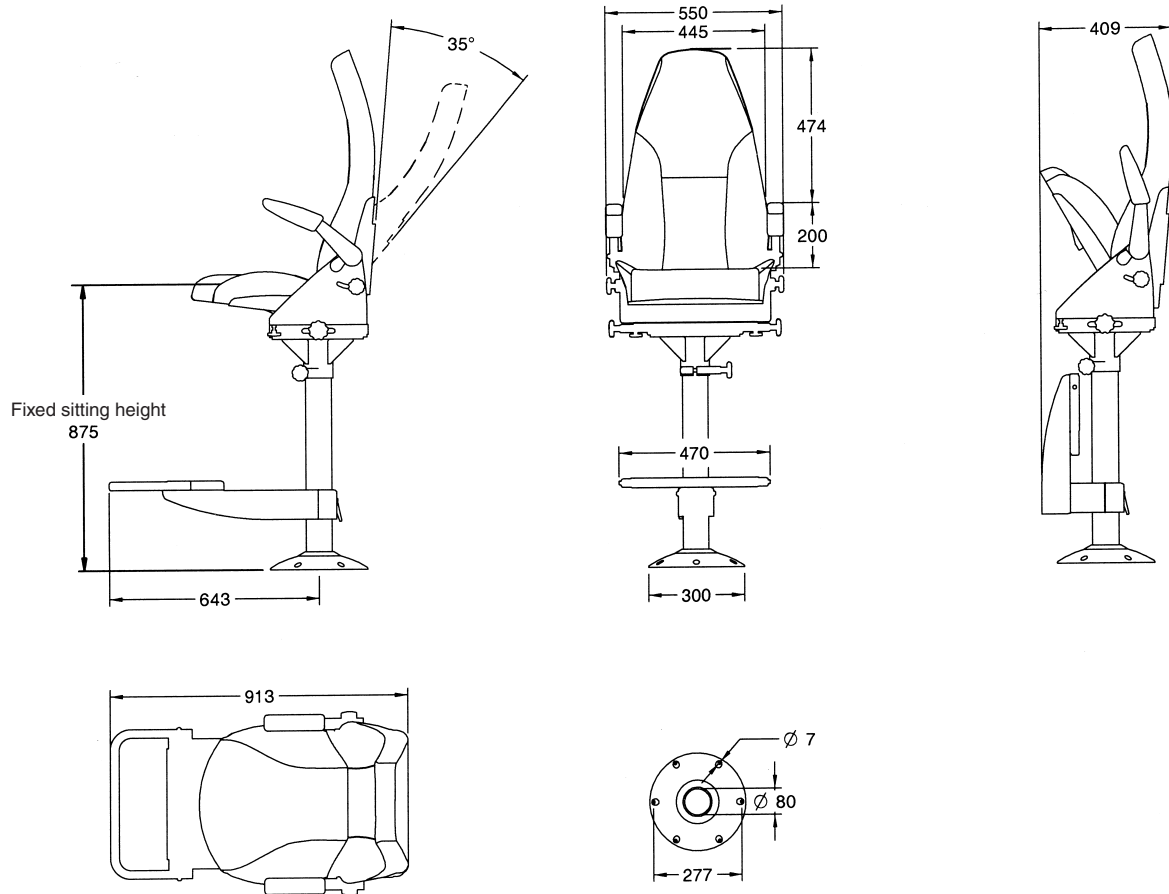

800 Standard

En sikker investering for et krevende arbeidsmiljø
A safe investment for a demanding work environment

Nor-Sap 800 Standard

Nor-Sap 800 Standard

er en enkel og funksjonell operatørstol. Stolen er montert på en ø80mm søyle. Produsert i aluminium. Sete og rygg er trukket i hud, velur eller stoff i fargene sort, rød, blå, grå eller grønn. Andre farger på forespørsel. Oppgi stoff og farge ved bestilling.

(Leveres i sort hud hvis ikke annet er spesifisert i ordren.)

Funksjoner:

- Regulerbar sete og rygg.
- Regulerbare armhviler som kan slåes opp.
- Sete skyves fram og tilbake på glideskinner og dreies 360 grader.
- Fothviler og sete kan vippes opp.
- Ekstra hvilebøyle på fothviler.
- Hele stolen kan slåes sammen.
- Fast sittehøyde.

Vekt: 30 kg
Nor-Sap 800 Standard: Art.nr: 6101
 (Oppgi type trekk og farge ved bestilling)

Løst setetrekk: **Stoff:** Art.nr: 6283
Vannavvisende: Art.nr: 6284
Dørkskinne: Se egen brosjyre

Nor-Sap 800 Standard

Weight: 30 kg
Nor-Sap 800 Standard: Art.no: 6101
 (State upholstery and color on order)

Seat cover: **Fabric:** Art.no: 6283
Water repellent: Art.no: 6284
Deck Rail: See brochure

AS Sørlandets Aluminiumprodukter