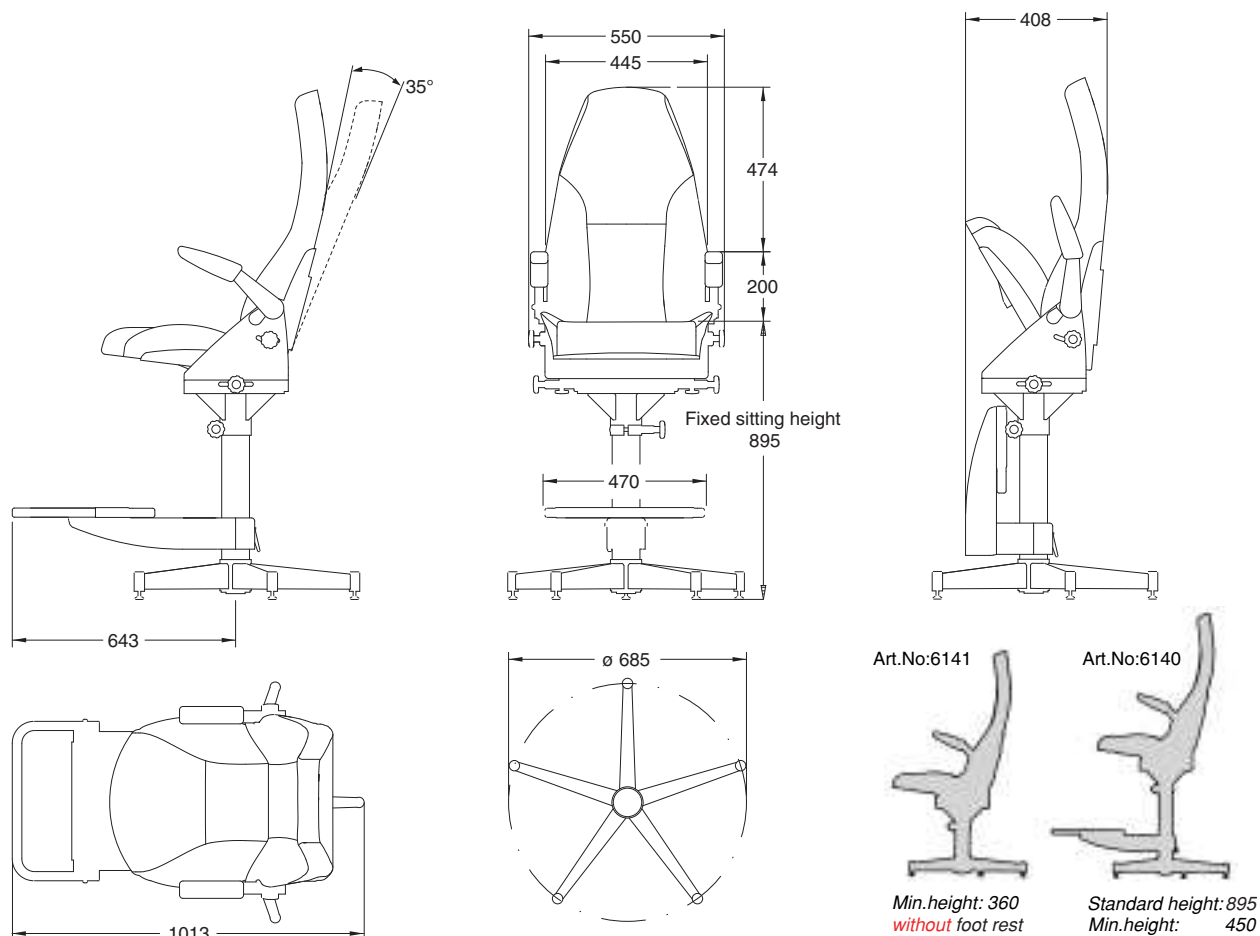

## Nor-Sap 800 Office Standard

er en enkel og funksjonell operatørstol. Stolen er montert på en ø80mm søyle. Produsert i aluminium. Sete og rygg er trukket i hud, velur eller stoff i fargene sort, rød, blå, grå eller grønn. Andre farger på forespørsel. Oppgi stoff og farge ved bestilling.

### Funksjoner:

- Regulerbar sete og rygg.
- Regulerbare armhviler som kan slåes opp.
- Sete skyves fram og tilbake på glideskinner og dreies 360°.
- Fothviler kan vippes opp.
- Ekstra hvilebøyle på fothviler.
- Fast sittehøyde.

### Functions:

- Adjustable seat and back.
- Adjustable flip up arm rests.
- Backward/forward adjustment, seat swivels 360°.
- Foot rest flips up.
- Extra foot rest hoop.
- Fixed sitting height.