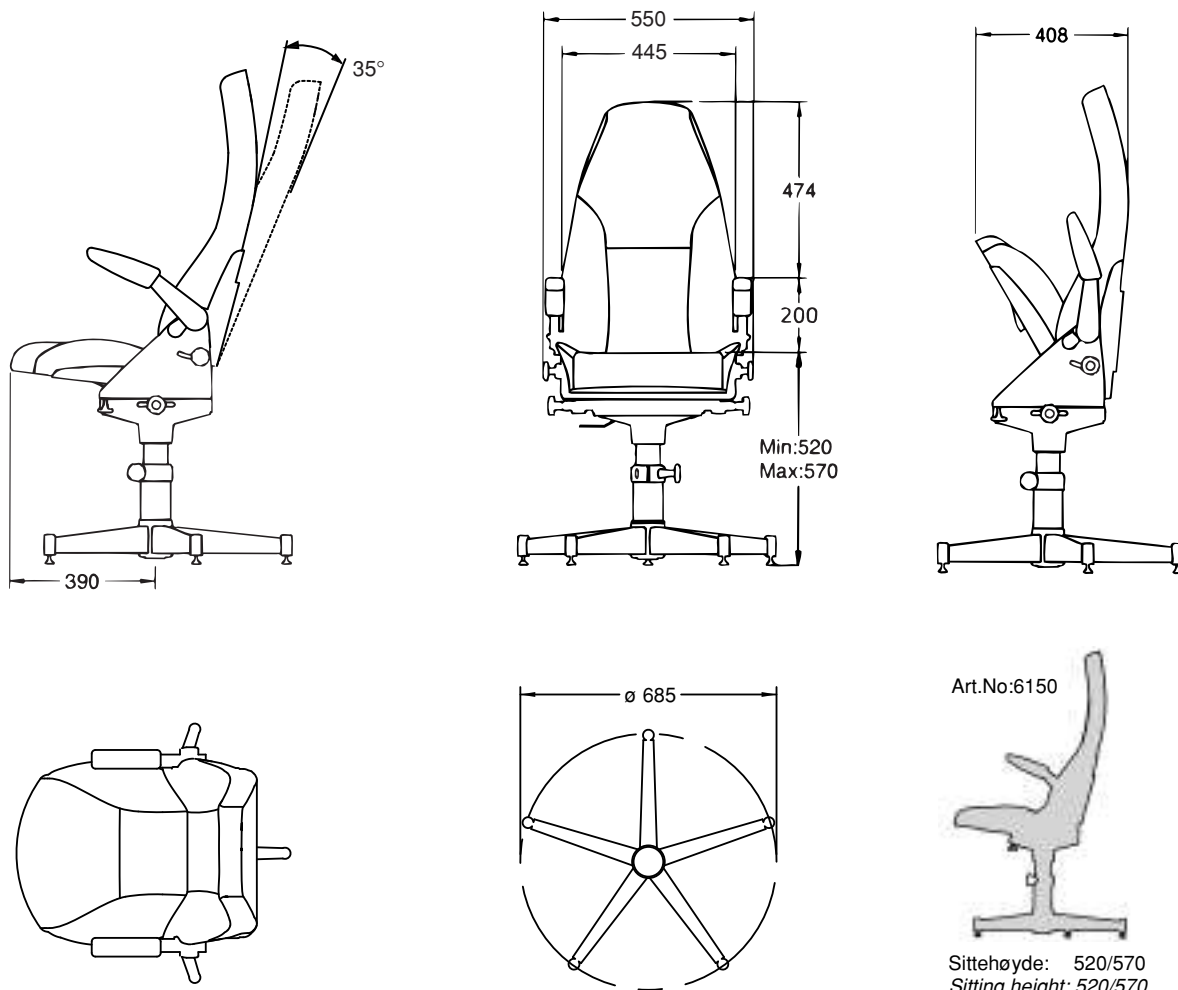

800 Office

En sikker investering for et krevende arbeidsmiljø
A safe investment for a demanding work environment

Nor-Sap 800 Office

Nor-Sap 800 Office

er en enkel og funksjonell operatørstol. Setet er montert til en $\varnothing 80$ mm søyle som kan høyderreguleres med en gassfjær. Nor-Sap 800 Office er produsert i aluminium. Sete og rygg er trukket i hud, velur eller stoff i fargene sort, rød, blå, grå eller grønn. Andre farger eller stoffer på forespørsel. Oppgi stoff og farge ved bestilling.

(Leveres i sort hud hvis ikke annet er spesifisert i ordren.)

Funksjoner:

- Regulerbar sete og rygg.
- Regulerbare armhviler som kan slåes opp.
- Dreibar 360°.
- Justerbar sittehøyde.
- Innlagt demping.
- Sete skyves fram og tilbake på glideskinner.

Vekt:

Nor-Sap 800 Office Sitteh: 520/570:

25 kg

Art.nr: 6150

Varetrekk:

Stoff:

Vannavvisende:

Art.nr: 6283

Art.nr: 6284

Nor-Sap 800 Office

is a basic functional operator's chair. The chair is mounted on a $\varnothing 80$ mm aluminium column with height adjustments using a shock absorber. Crafted of aluminium. Seat and back rest are upholstered in leather, velour or fabric in the colors of black, red, blue, grey and green. Other colors or fabrics available upon request. State colors or fabrics when ordering.